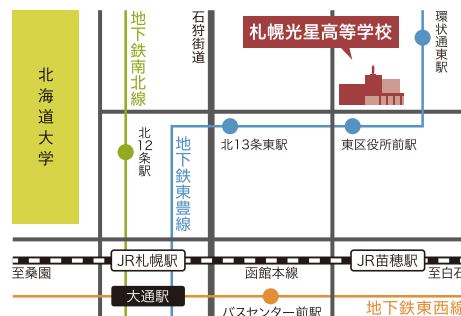

中学生および  
その保護者が  
対象となります

Sapporo Kosei High School

# 学校説明会

～札幌光星の校風を体感できるチャンス!～

2022年10月16日(日) & 22日(土)

10月16日(日)

① 9:30～11:30 (開場 8:30)  
② 14:00～16:00 (開場13:00)

10月22日(土)

9:30～11:30 (開場 8:30)

●各回同一の内容です。いずれかの日時にお申し込みください。

## 事前申込制

インターネットにてお申し込みください  
(電話・FAXでの申込みはできません。)

受付期間: 8/26(金)0:00～10/7(金)23:59

申込みは  
こちらのQRコードから

※新型コロナウイルス感染症対策のため、事前  
申込みされていない方はご参加できません。

会場:本校 (札幌光星高等学校)

地下鉄東豊線「東区役所前駅」1番出口正面

◎JR札幌駅から所要時間10分

■上靴と外靴入れをご持参ください。■近隣商業施設の駐車場の利用はおやめください。 ※今後の新型コロナウイルス感染症拡大等の状況によっては、内容・時間等を変更する場合がございます。

学校法人 札幌光星学園  
札幌光星高等学校

札幌市東区北13条東9丁目1番1号  
TEL.011-711-7161(代) FAX.011-711-7330  
<https://www.sapporokosei.ac.jp/>